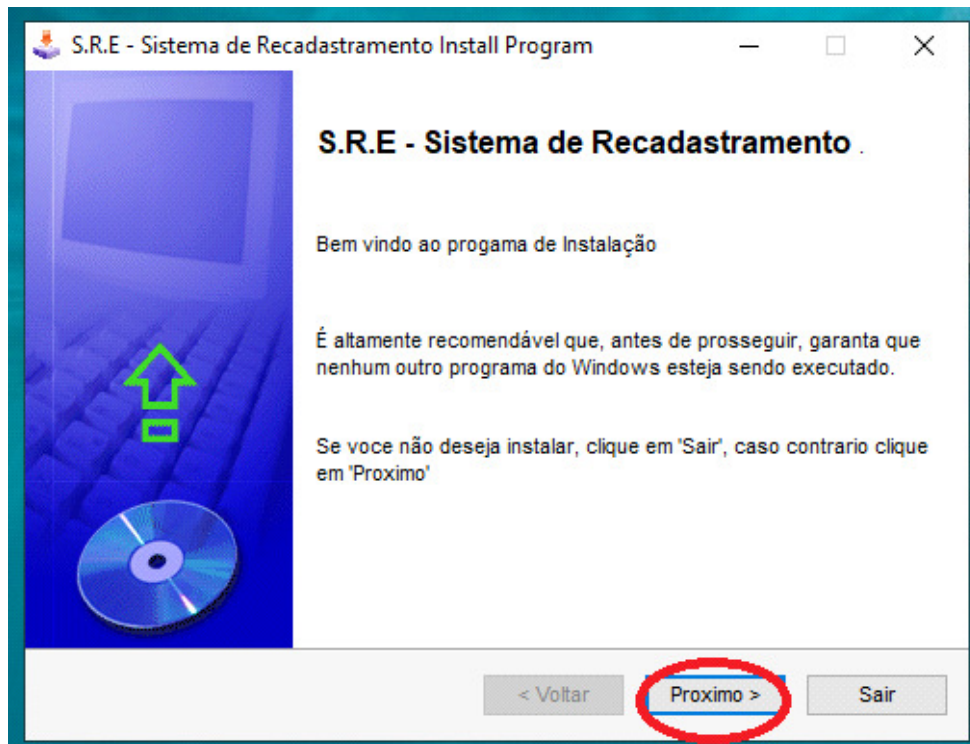

Mobilidade

Sistema
de
Recadastramento
Estudantil
- SRE -

"MANUAL DE INSTALAÇÃO"

1. Instalação do Sistema de Recadastramento Estudantil- SRE:

Ao inserir o CD de instalação do SRE no drive de CD, o programa exibirá a tela "INSTALADOR" devendo o usuário clicar no botão "Sistema de Recadastramento - SRE". Siga os passos (figuras 1 ,2 ,3 e 4)