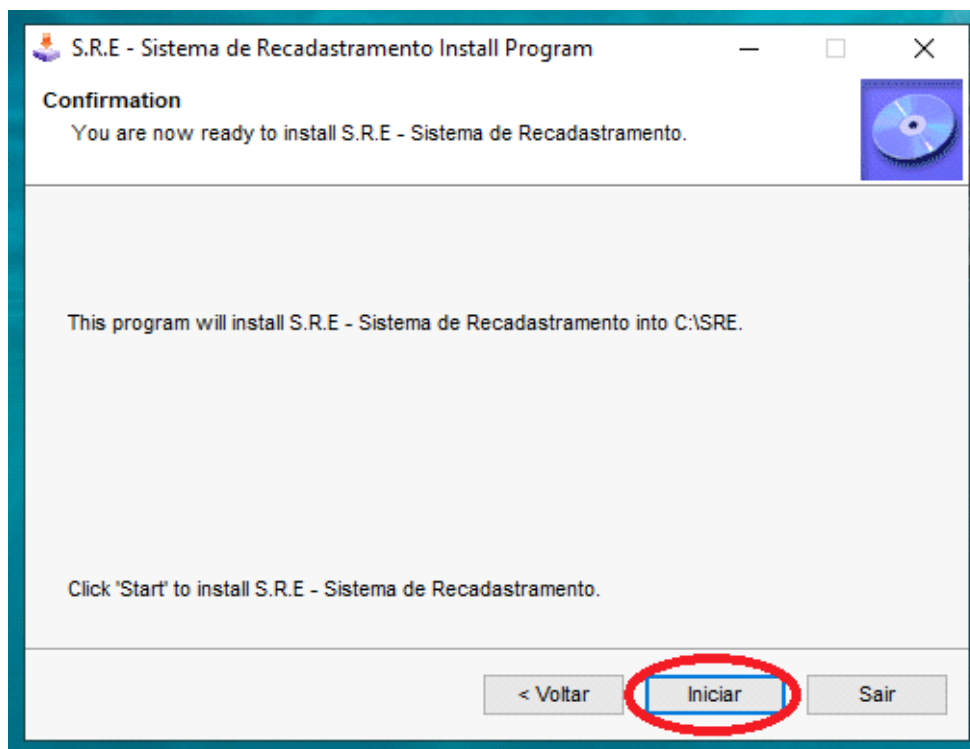

Mobilidade

Sistema
de
Recadastramento
Estudantil
- SRE -

"MANUAL DE INSTALAÇÃO"

1. Instalação do Sistema de Recadastramento Estudantil- SRE:

Ao inserir o CD de instalação do SRE no drive de CD, o programa exibirá a tela "INSTALADOR" devendo o usuário clicar no botão "Sistema de Recadastramento - SRE". Siga os passos (figuras 1 ,2 ,3 e 4)

Figura 01

Figura 02

Figura 03

Figura 04